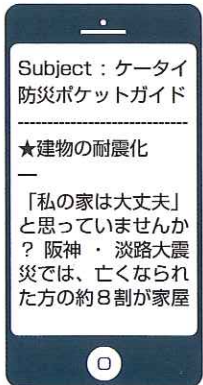

こんなメールをお届けします